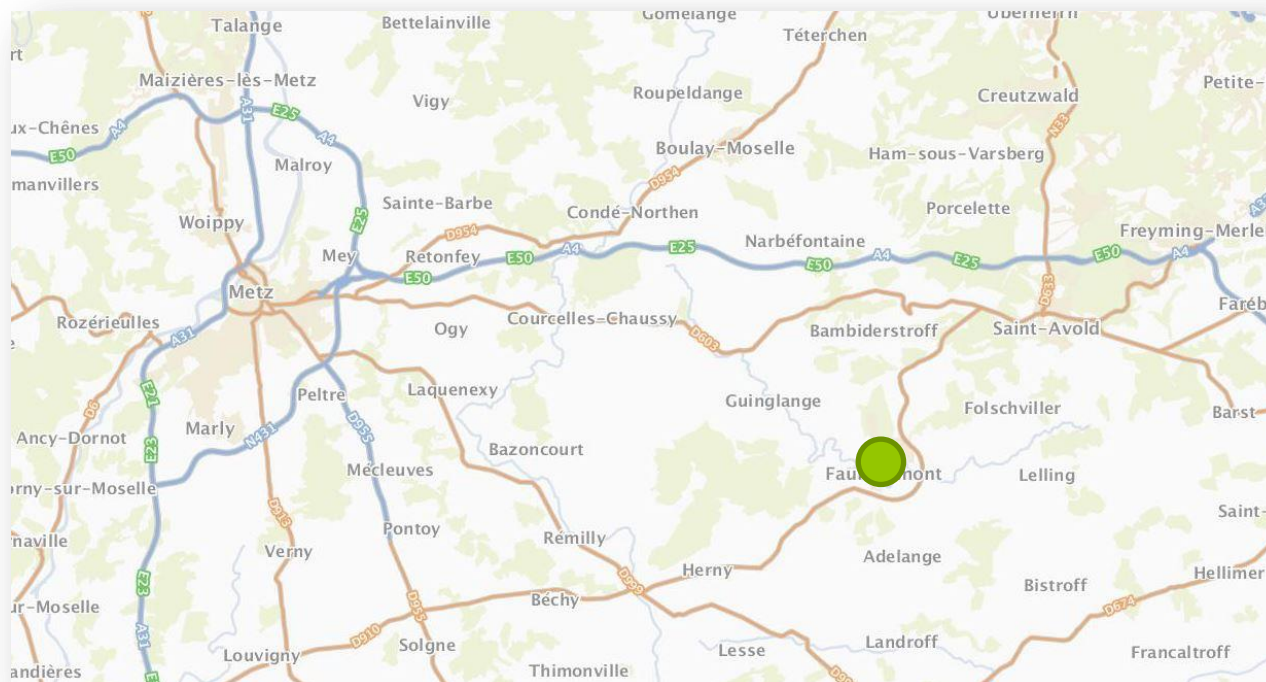

I. Localisation de la commune du secteur d'étude

La ZAC se situe à cheval sur la commune de Faulquemont. Les deux communes voisines se situent en Moselle, à 30 minutes à l'Est de Metz et 15 minutes de l'Ouest de Saint-Avold.

La commune fait partie de la communauté de communes du District Urbain de Faulquemont.

Dossier de création
de ZAC « Parc
industriel Nord » à
Faulquemont

3