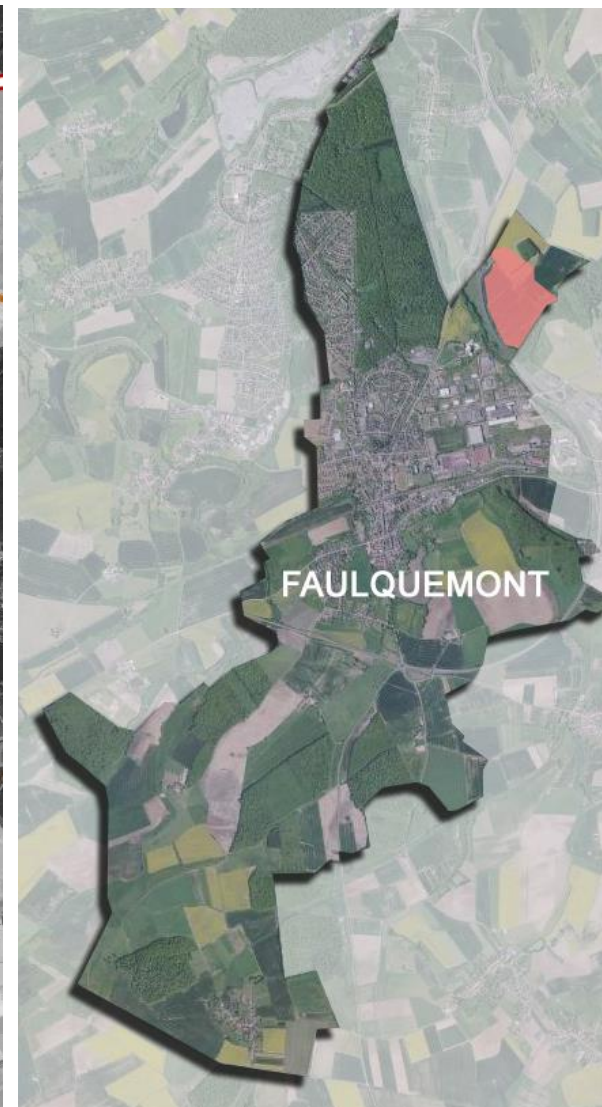

Dossier de création de ZAC

Aménagement de la ZAC du Parc Industriel Nord – Faulquemont

2. Situation de l'opération

Dossier de création
de ZAC « Parc
industriel Nord » à
Faulquemont

2

| | |
|--|----------|
| I. Localisation de la commune du secteur d'étude..... | 3 |
| II. Localisation du secteur d'étude..... | 4 |
| III. Périmètre de réflexion..... | 5 |

I. Localisation de la commune du secteur d'étude

La ZAC se situe à cheval sur la commune de Faulquemont. Les deux communes voisines se situent en Moselle, à 30 minutes à l'Est de Metz et 15 minutes de l'Ouest de Saint-Avold.

La commune fait partie de la communauté de communes du District Urbain de Faulquemont.

Dossier de création
de ZAC « Parc
industriel Nord » à
Faulquemont

3

II. Localisation du secteur d'étude

Dossier de création
de ZAC « Parc
industriel Nord » à
Faulquemont

4

Localisation du secteur d'étude– Source : Adt

III. Périmètre de réflexion

Dossier de création
de ZAC « Parc
industriel Nord » à
Faulquemont

5

Périmètre de réflexion– Source : Adt