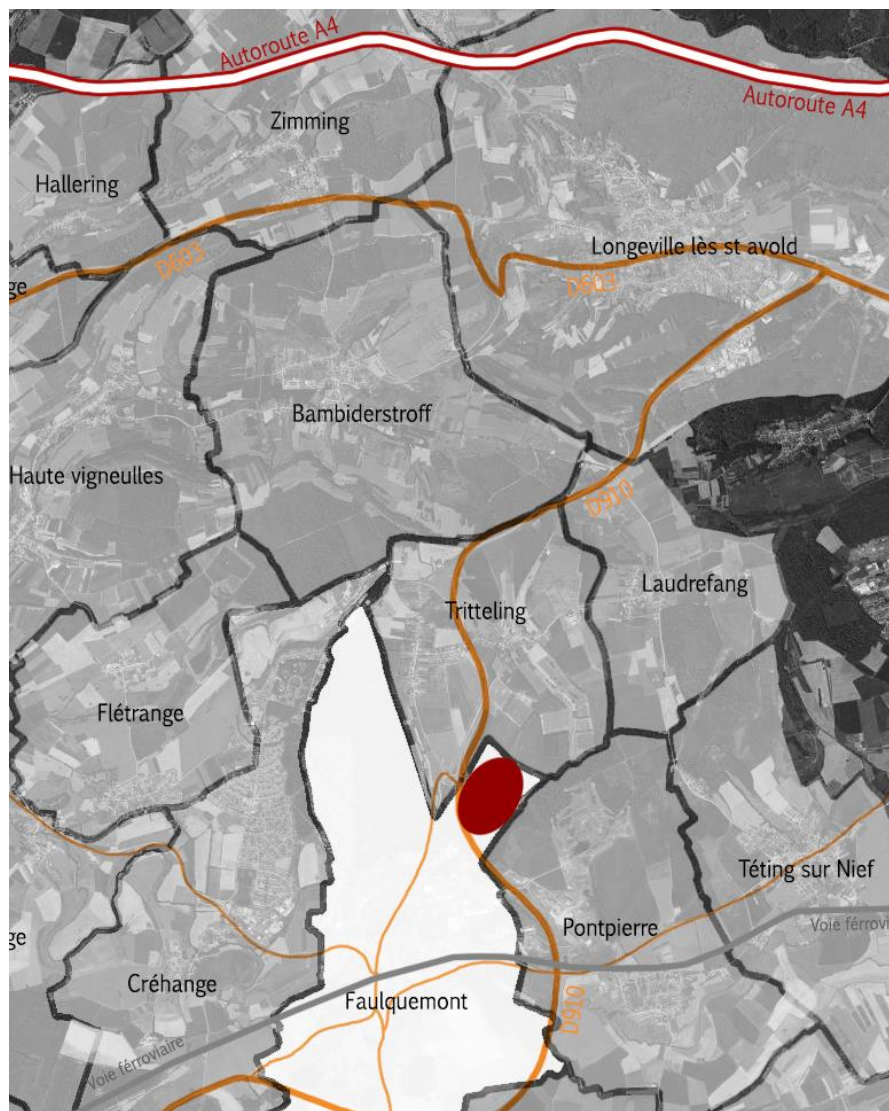

Dossier de création de ZAC

Aménagement de la ZAC du Parc Industriel Nord – Faulquemont

2. Situation de l'opération

Dossier de création
de ZAC « Parc
industriel Nord » à
Faulquemont

2

| | |
|--|----------|
| I. Localisation de la commune du secteur d'étude..... | 3 |
| II. Localisation du secteur d'étude..... | 4 |
| III. Périmètre de réflexion..... | 5 |

I. Localisation de la commune du secteur d'étude

La ZAC se situe à cheval sur la commune de Faulquemont. Les deux communes voisines se situent en Moselle, à 30 minutes à l'Est de Metz et 15 minutes de l'Ouest de Saint-Avold.

La commune fait partie de la communauté de communes du District Urbain de Faulquemont.

Dossier de création
de ZAC « Parc
industriel Nord » à
Faulquemont

3

II. Localisation du secteur d'étude

Dossier de création
de ZAC « Parc
industriel Nord » à
Faulquemont

4

Localisation du secteur d'étude– Source : Adt

III. Périmètre de réflexion

Dossier de création
de ZAC « Parc
industriel Nord » à
Faulquemont

5

Périmètre de réflexion– Source : Adt